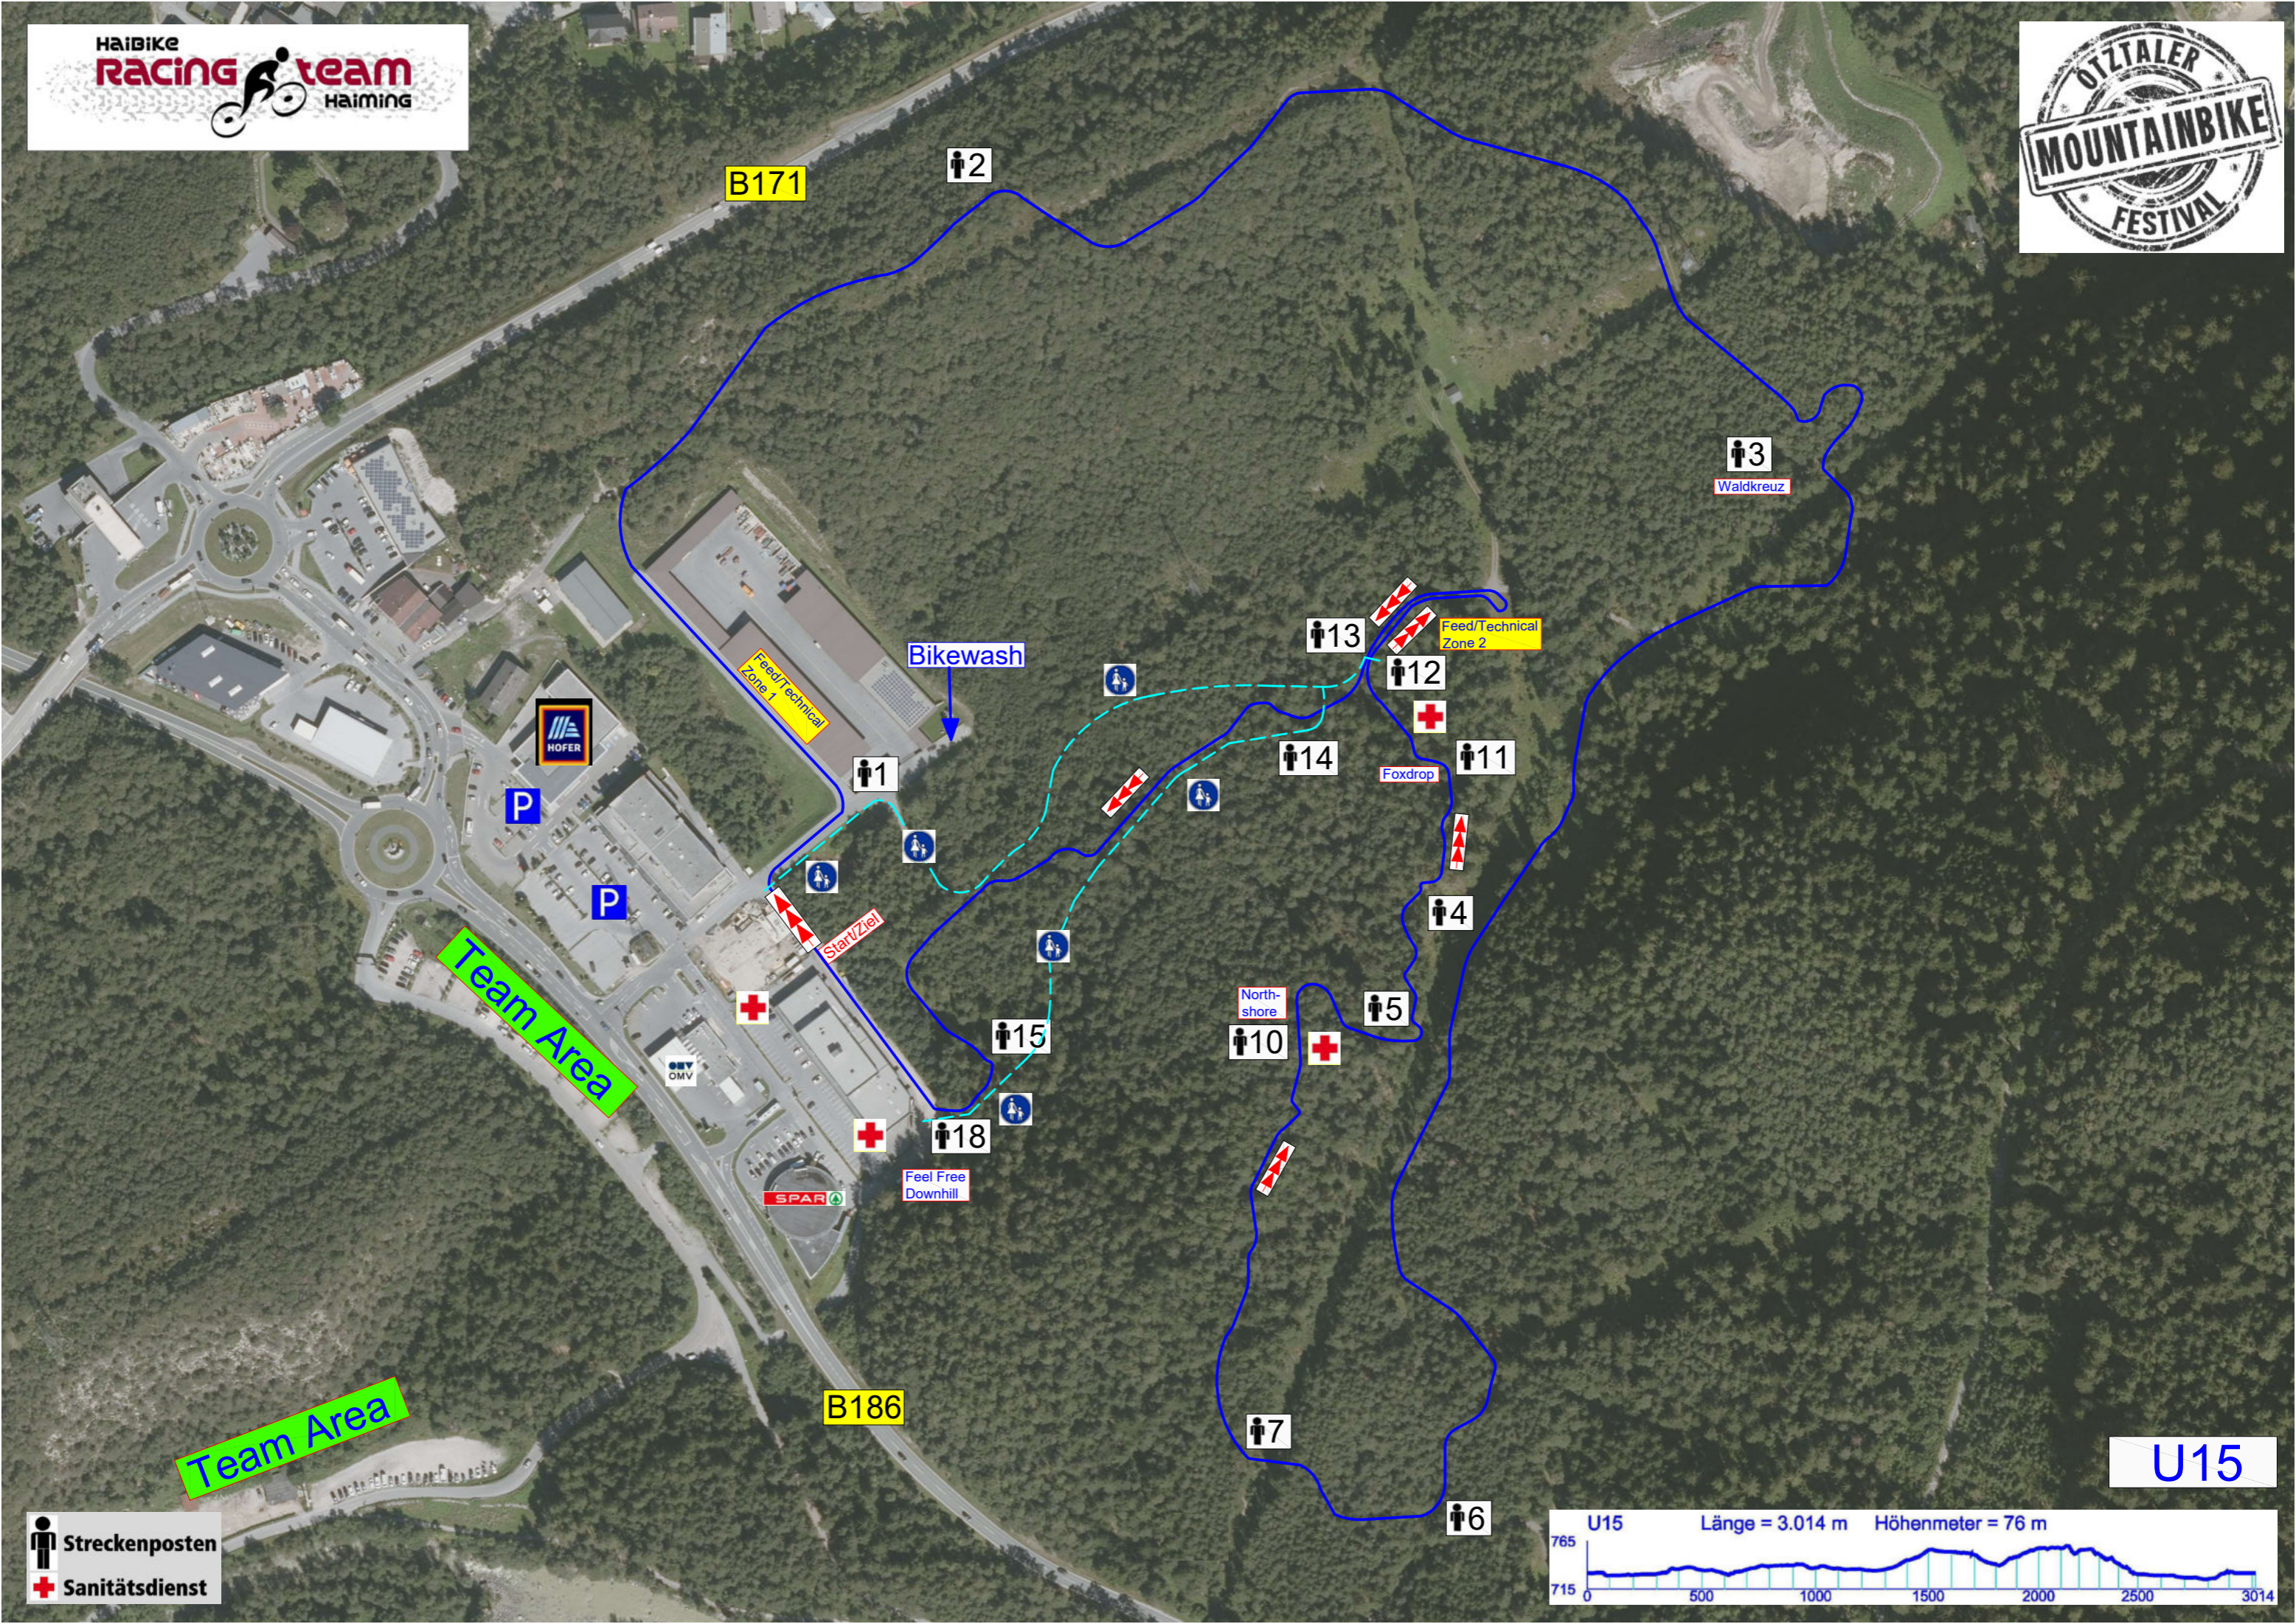

Streckenposten  
 Sanitätsdienst

B171

Bikewash

Feed/Technical  
 Zone 1

P

P

Team Area

Start/Ziel

OMV

SPAR

Feel Free  
 Downhill

B186

Team Area

U9

Streckenposten  
 Sanitätsdienst

Streckenposten  
 Sanitätsdienst

U11

U13

Streckenposten  
 Sanitätsdienst

Streckenposten  
 Sanitätsdienst

U15

Streckenposten  
 Sanitätsdienst

U17, Amateure u. Master

Jun., U23, Elite

Streckenposten  
 Sanitätsdienst