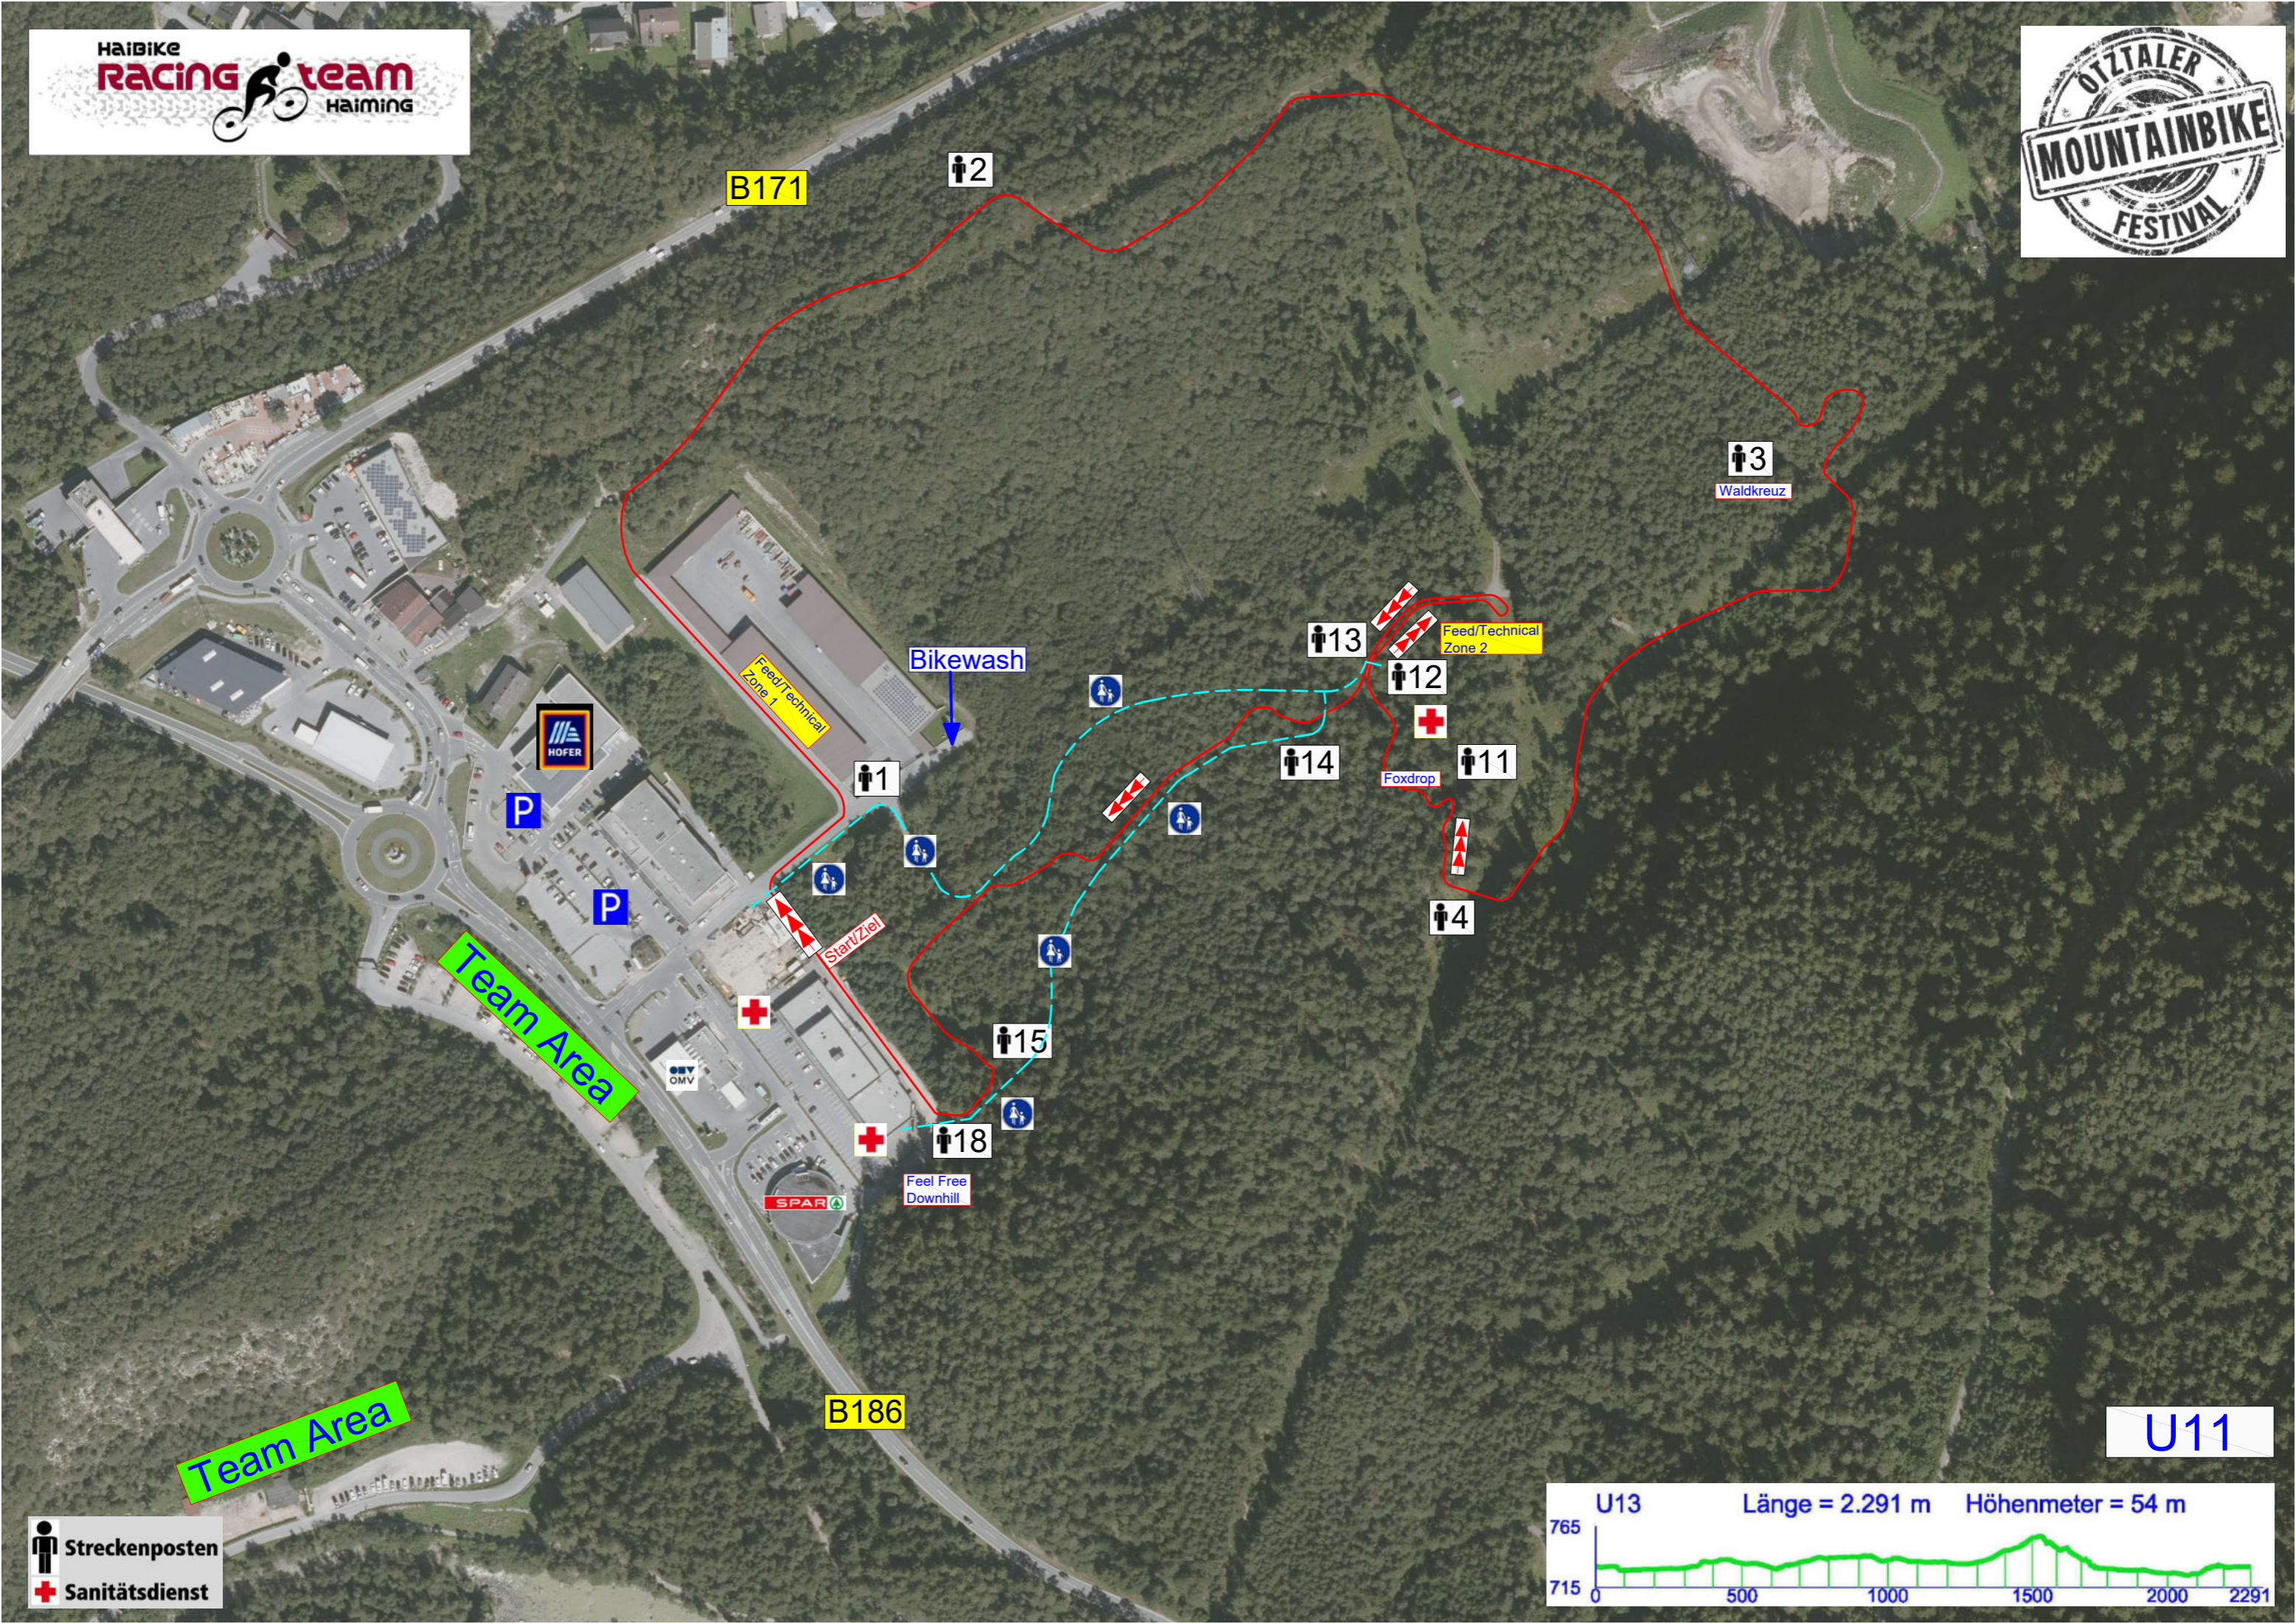

Streckenposten  
 Sanitätsdienst

B171

Bikewash

Feed/Technical  
 Zone 1

P

P

Team Area

Start/Ziel

OMV

SPAR

Feel Free  
 Downhill

B186

Team Area

U9

Streckenposten  
 Sanitätsdienst

Streckenposten  
 Sanitätsdienst

U11

U13

Streckenposten  
 Sanitätsdienst

Streckenposten  
 Sanitätsdienst

U15

Streckenposten  
 Sanitätsdienst

U17, Amateure u. Master

Jun., U23, Elite

Streckenposten  
 Sanitätsdienst