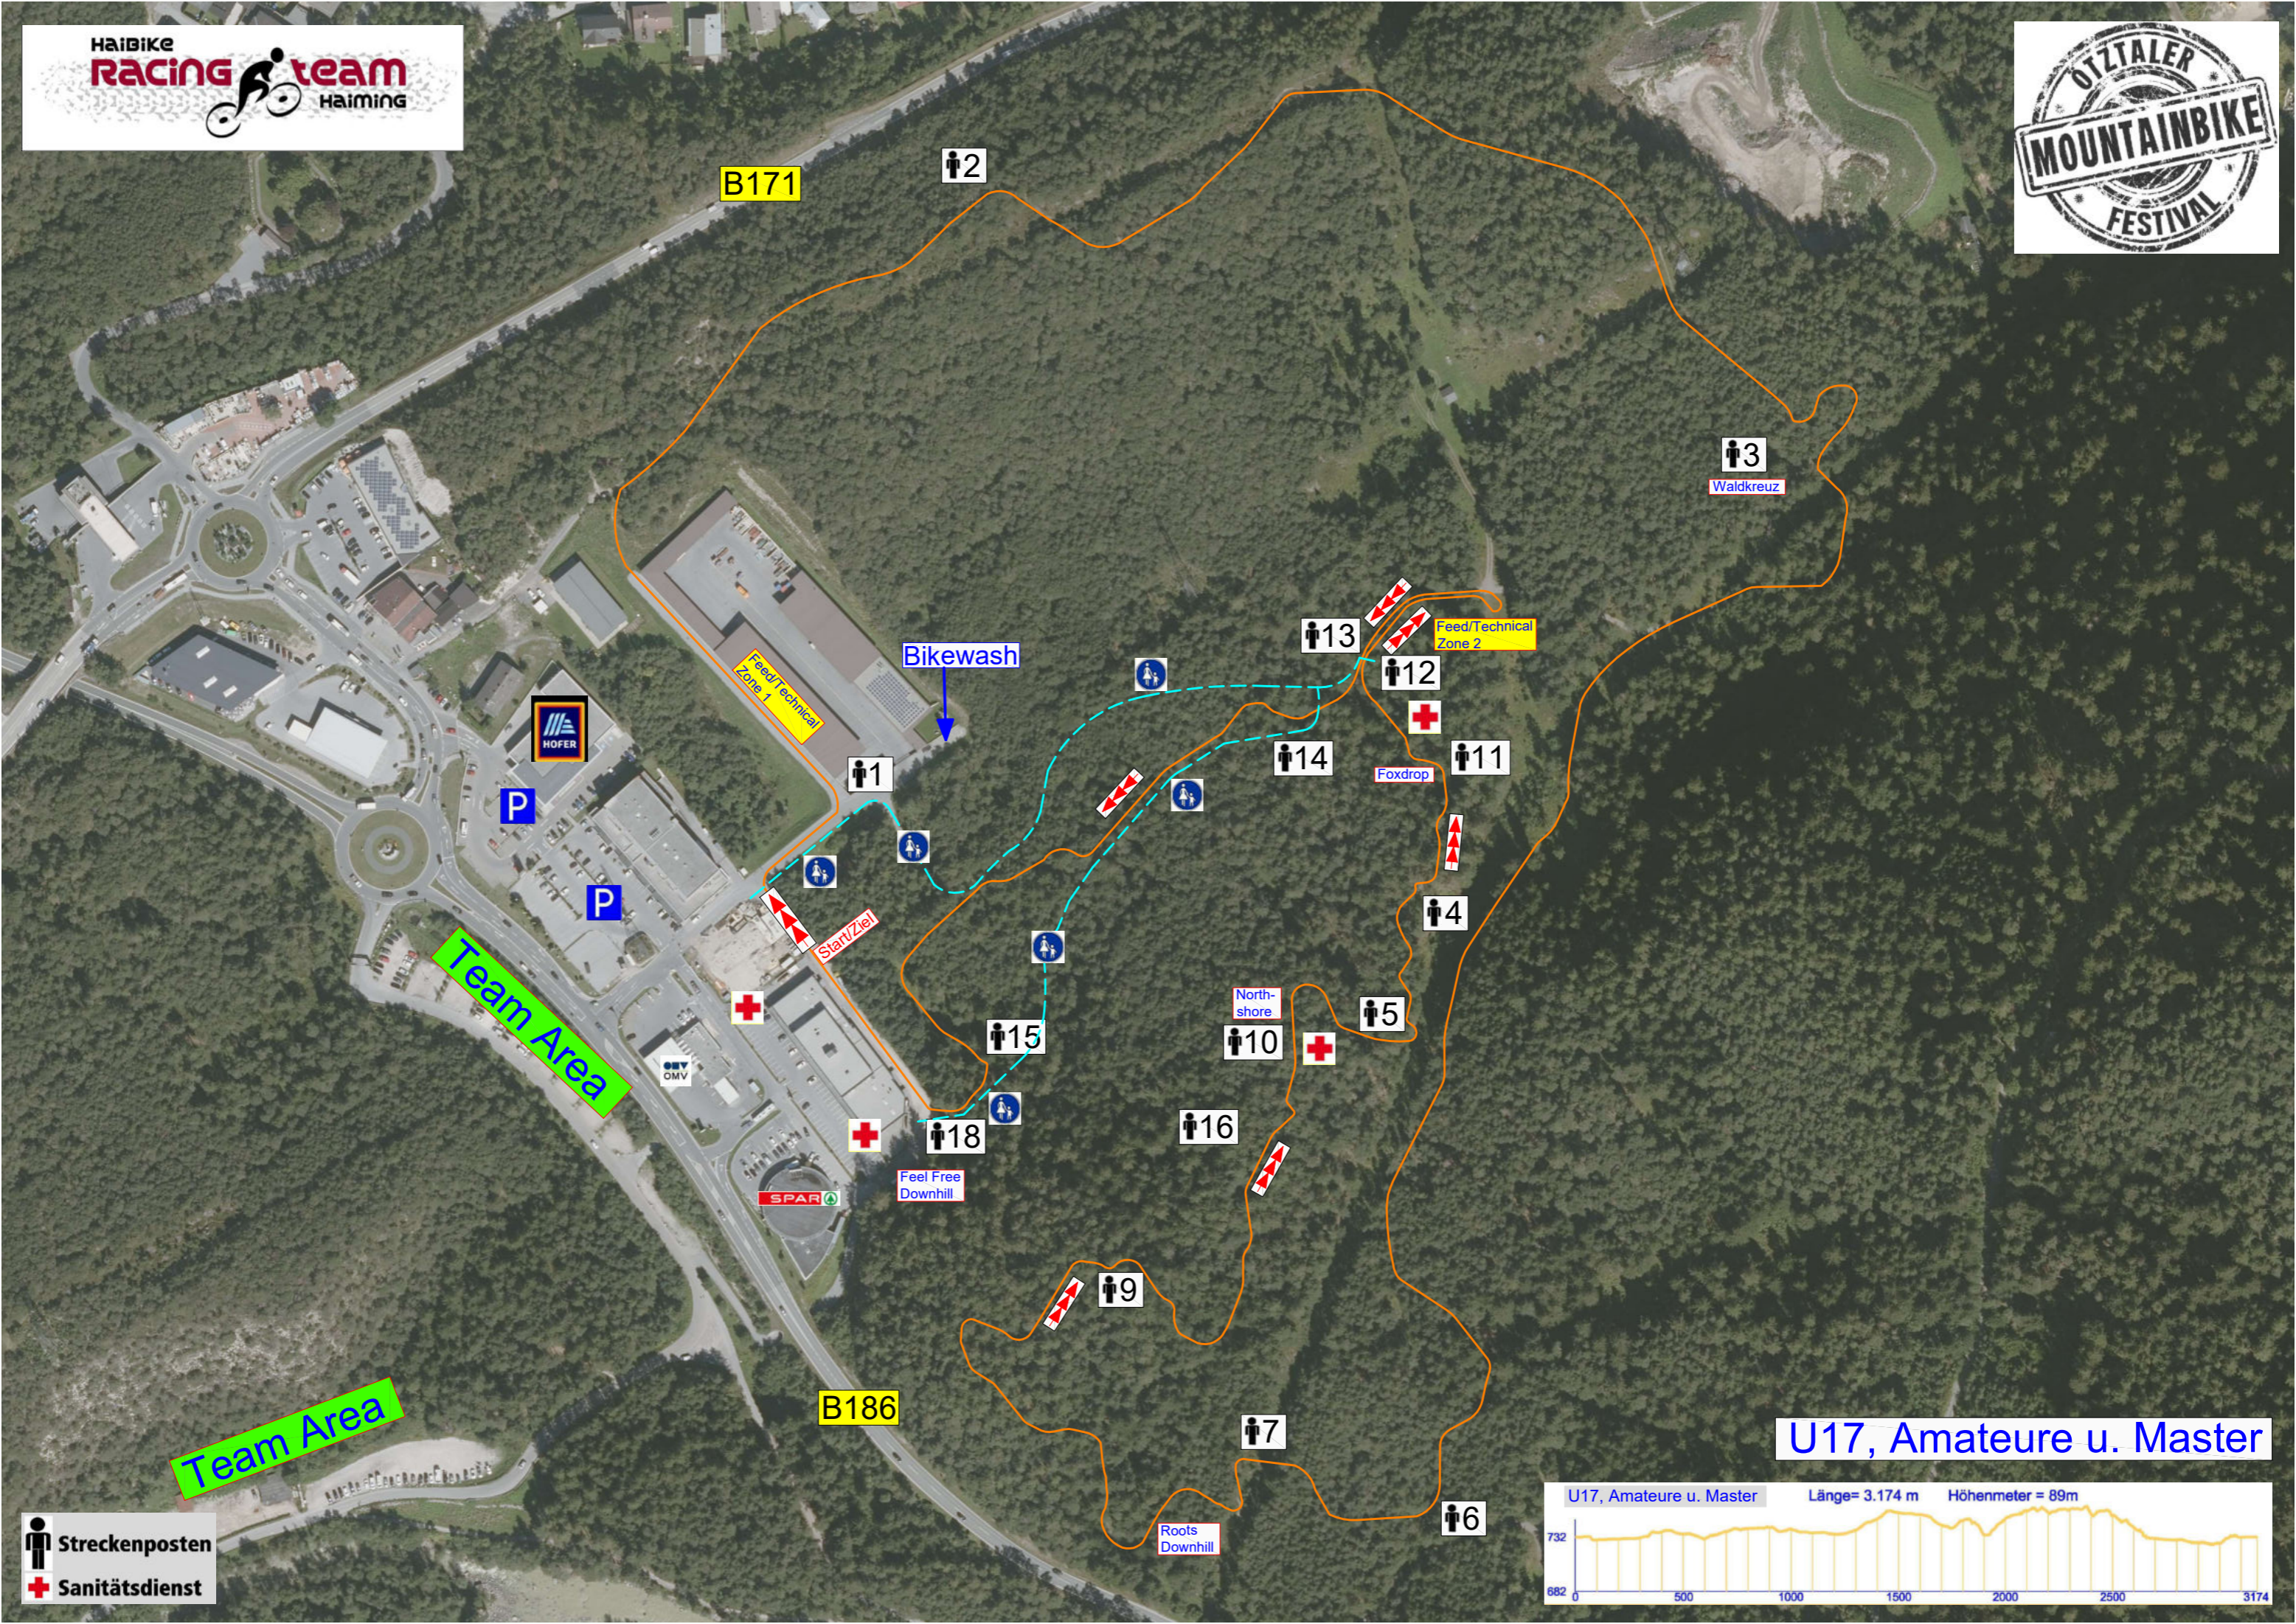

Streckenposten  
 Sanitätsdienst

B171

Bikewash

Feed/Technical  
 Zone 1

P

P

Team Area

Start/Ziel

OMV

SPAR

Feel Free  
 Downhill

B186

Team Area

U9

Streckenposten  
 Sanitätsdienst

Streckenposten  
 Sanitätsdienst

U11

U13

Streckenposten  
 Sanitätsdienst

Streckenposten  
 Sanitätsdienst

U15

Streckenposten  
 Sanitätsdienst

U17, Amateure u. Master

Jun., U23, Elite

Streckenposten  
 Sanitätsdienst