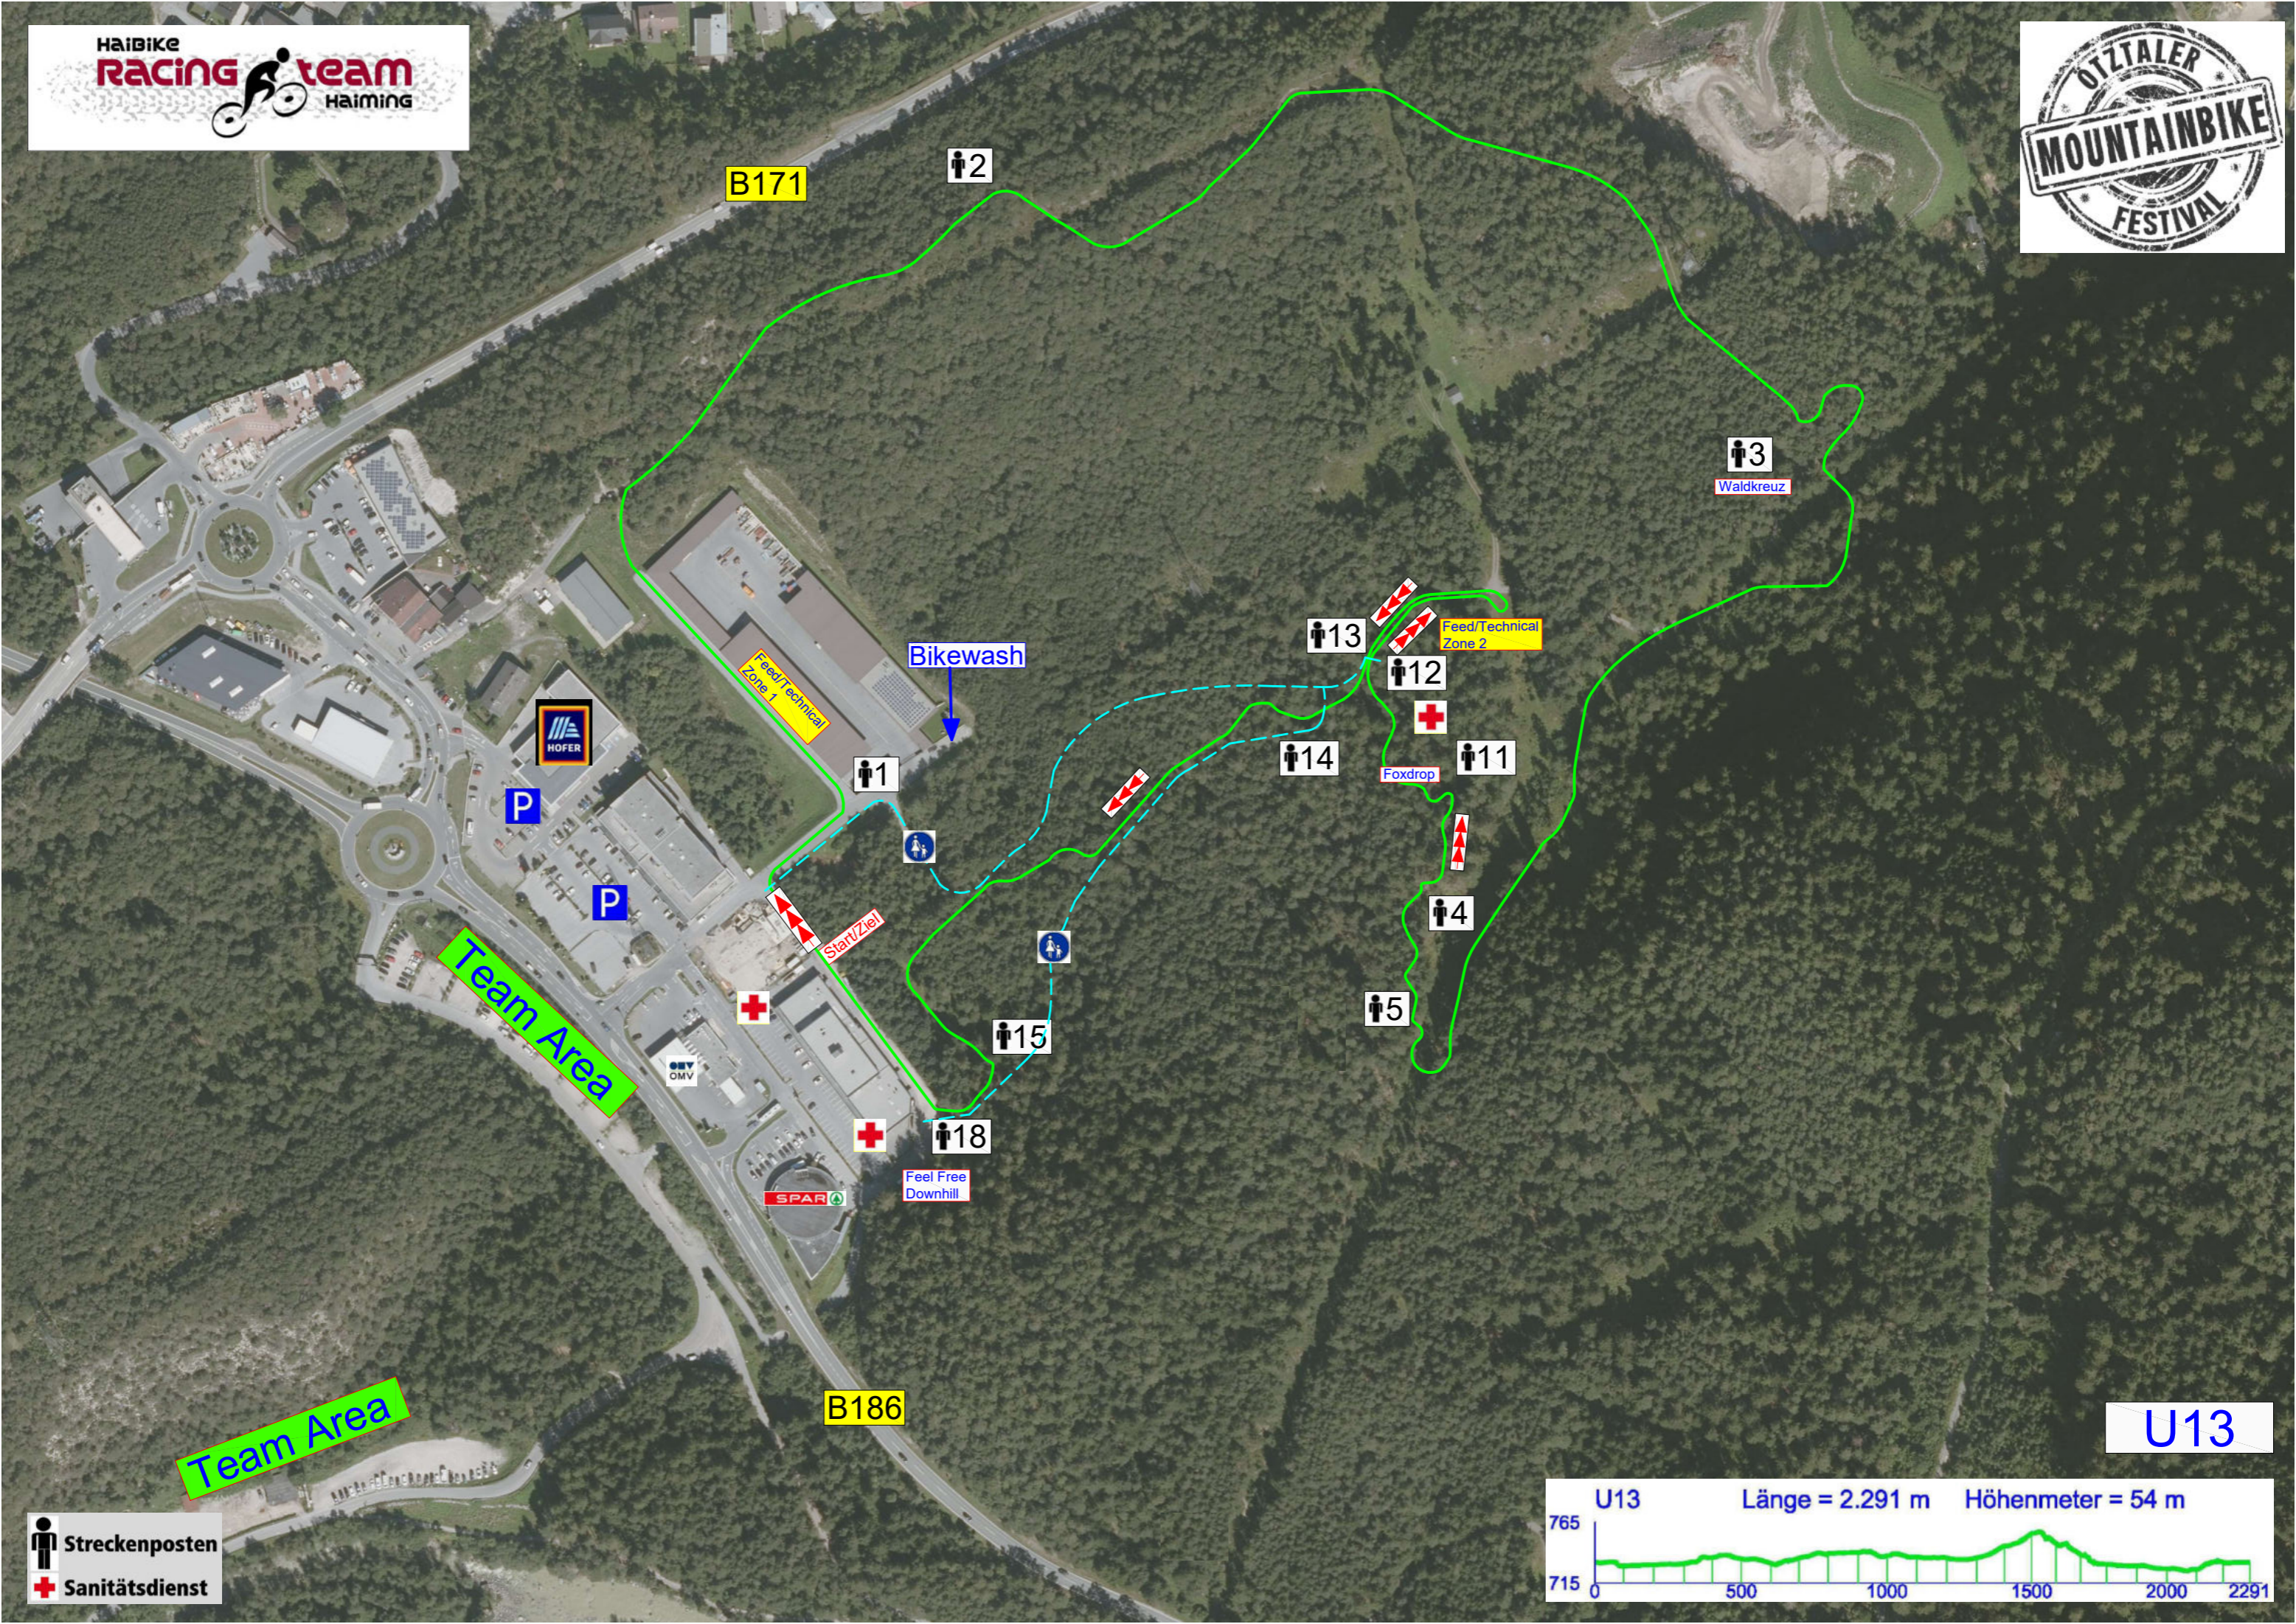

Streckenposten  
 Sanitätsdienst

B171

Bikewash

Feed/Technical  
 Zone 1

P

P

Team Area

Start/Ziel

OMV

SPAR

Feel Free  
 Downhill

B186

Team Area

U9

Streckenposten  
 Sanitätsdienst

Streckenposten  
 Sanitätsdienst

U11

U13

Streckenposten  
 Sanitätsdienst

Streckenposten  
 Sanitätsdienst

U15

Streckenposten  
 Sanitätsdienst

U17, Amateure u. Master

Jun., U23, Elite

Streckenposten  
 Sanitätsdienst