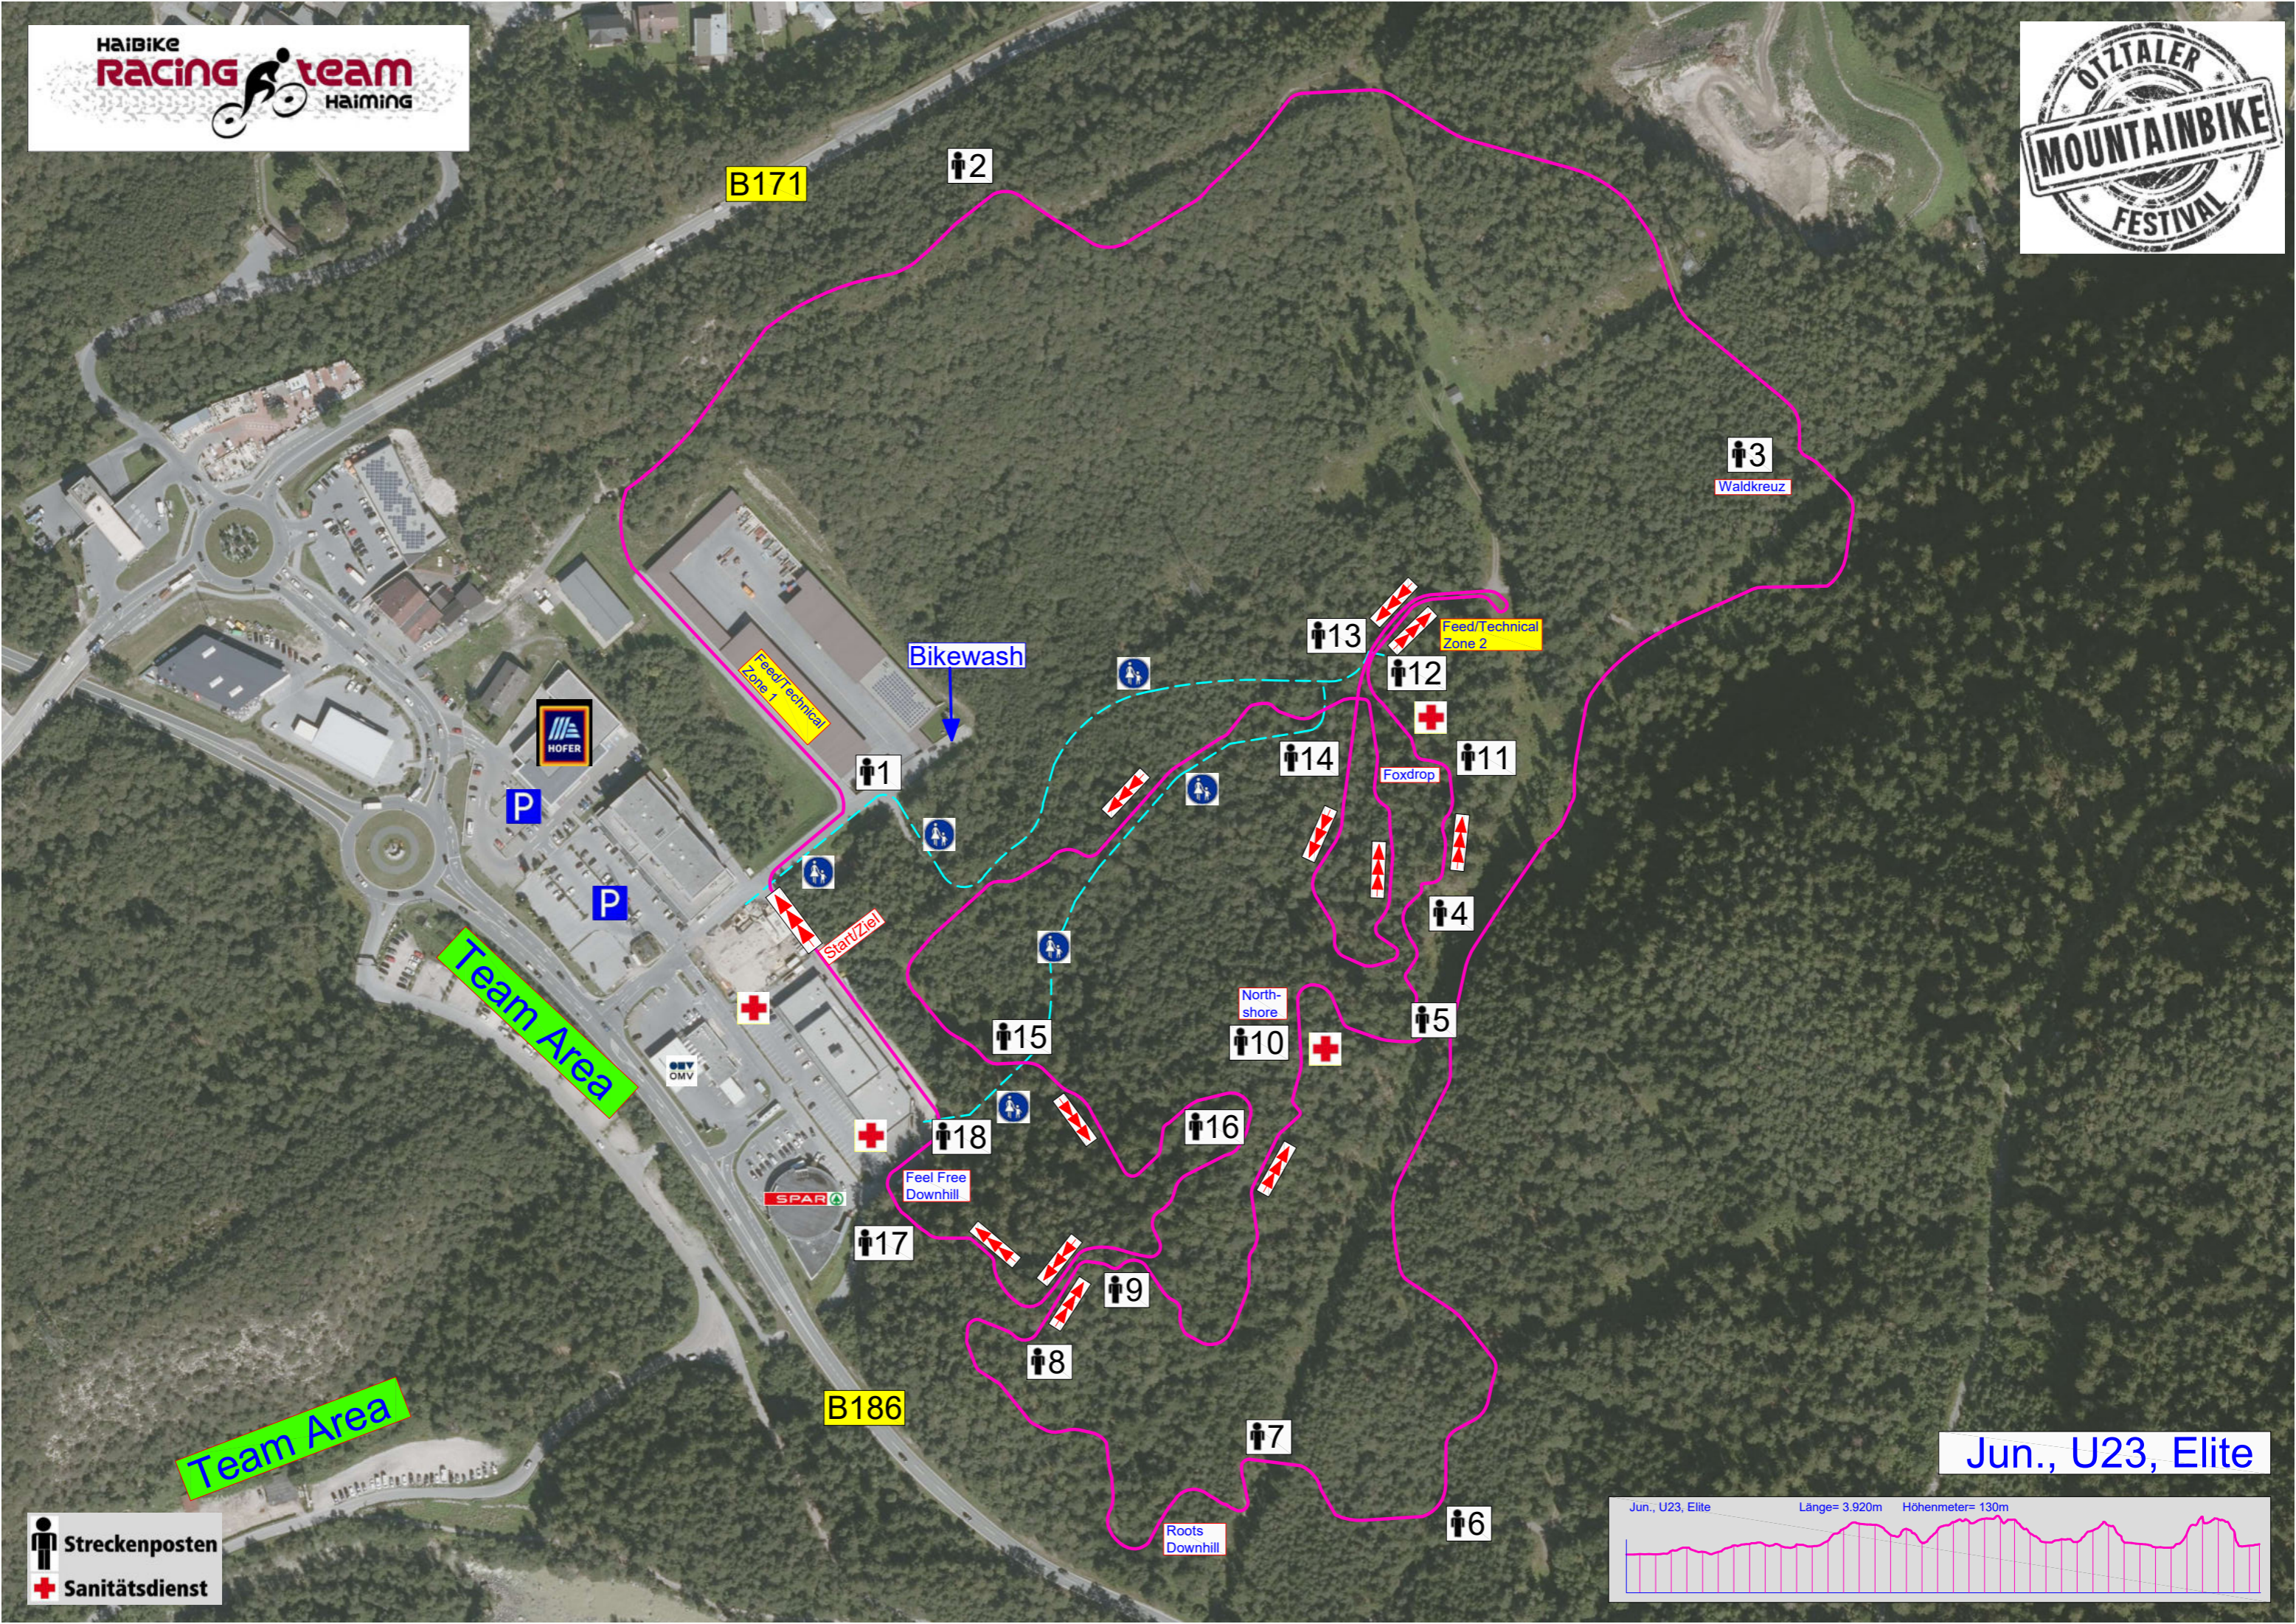

Streckenposten  
 Sanitätsdienst

B171

Bikewash

Feed/Technical  
 Zone 1

P

P

Team Area

Start/Ziel

OMV

SPAR

Feel Free  
 Downhill

B186

Team Area

U9

Streckenposten  
 Sanitätsdienst

Streckenposten  
 Sanitätsdienst

U11

U13

Streckenposten  
 Sanitätsdienst

Streckenposten  
 Sanitätsdienst

U15

Streckenposten  
 Sanitätsdienst

U17, Amateure u. Master

Jun., U23, Elite

Streckenposten  
 Sanitätsdienst